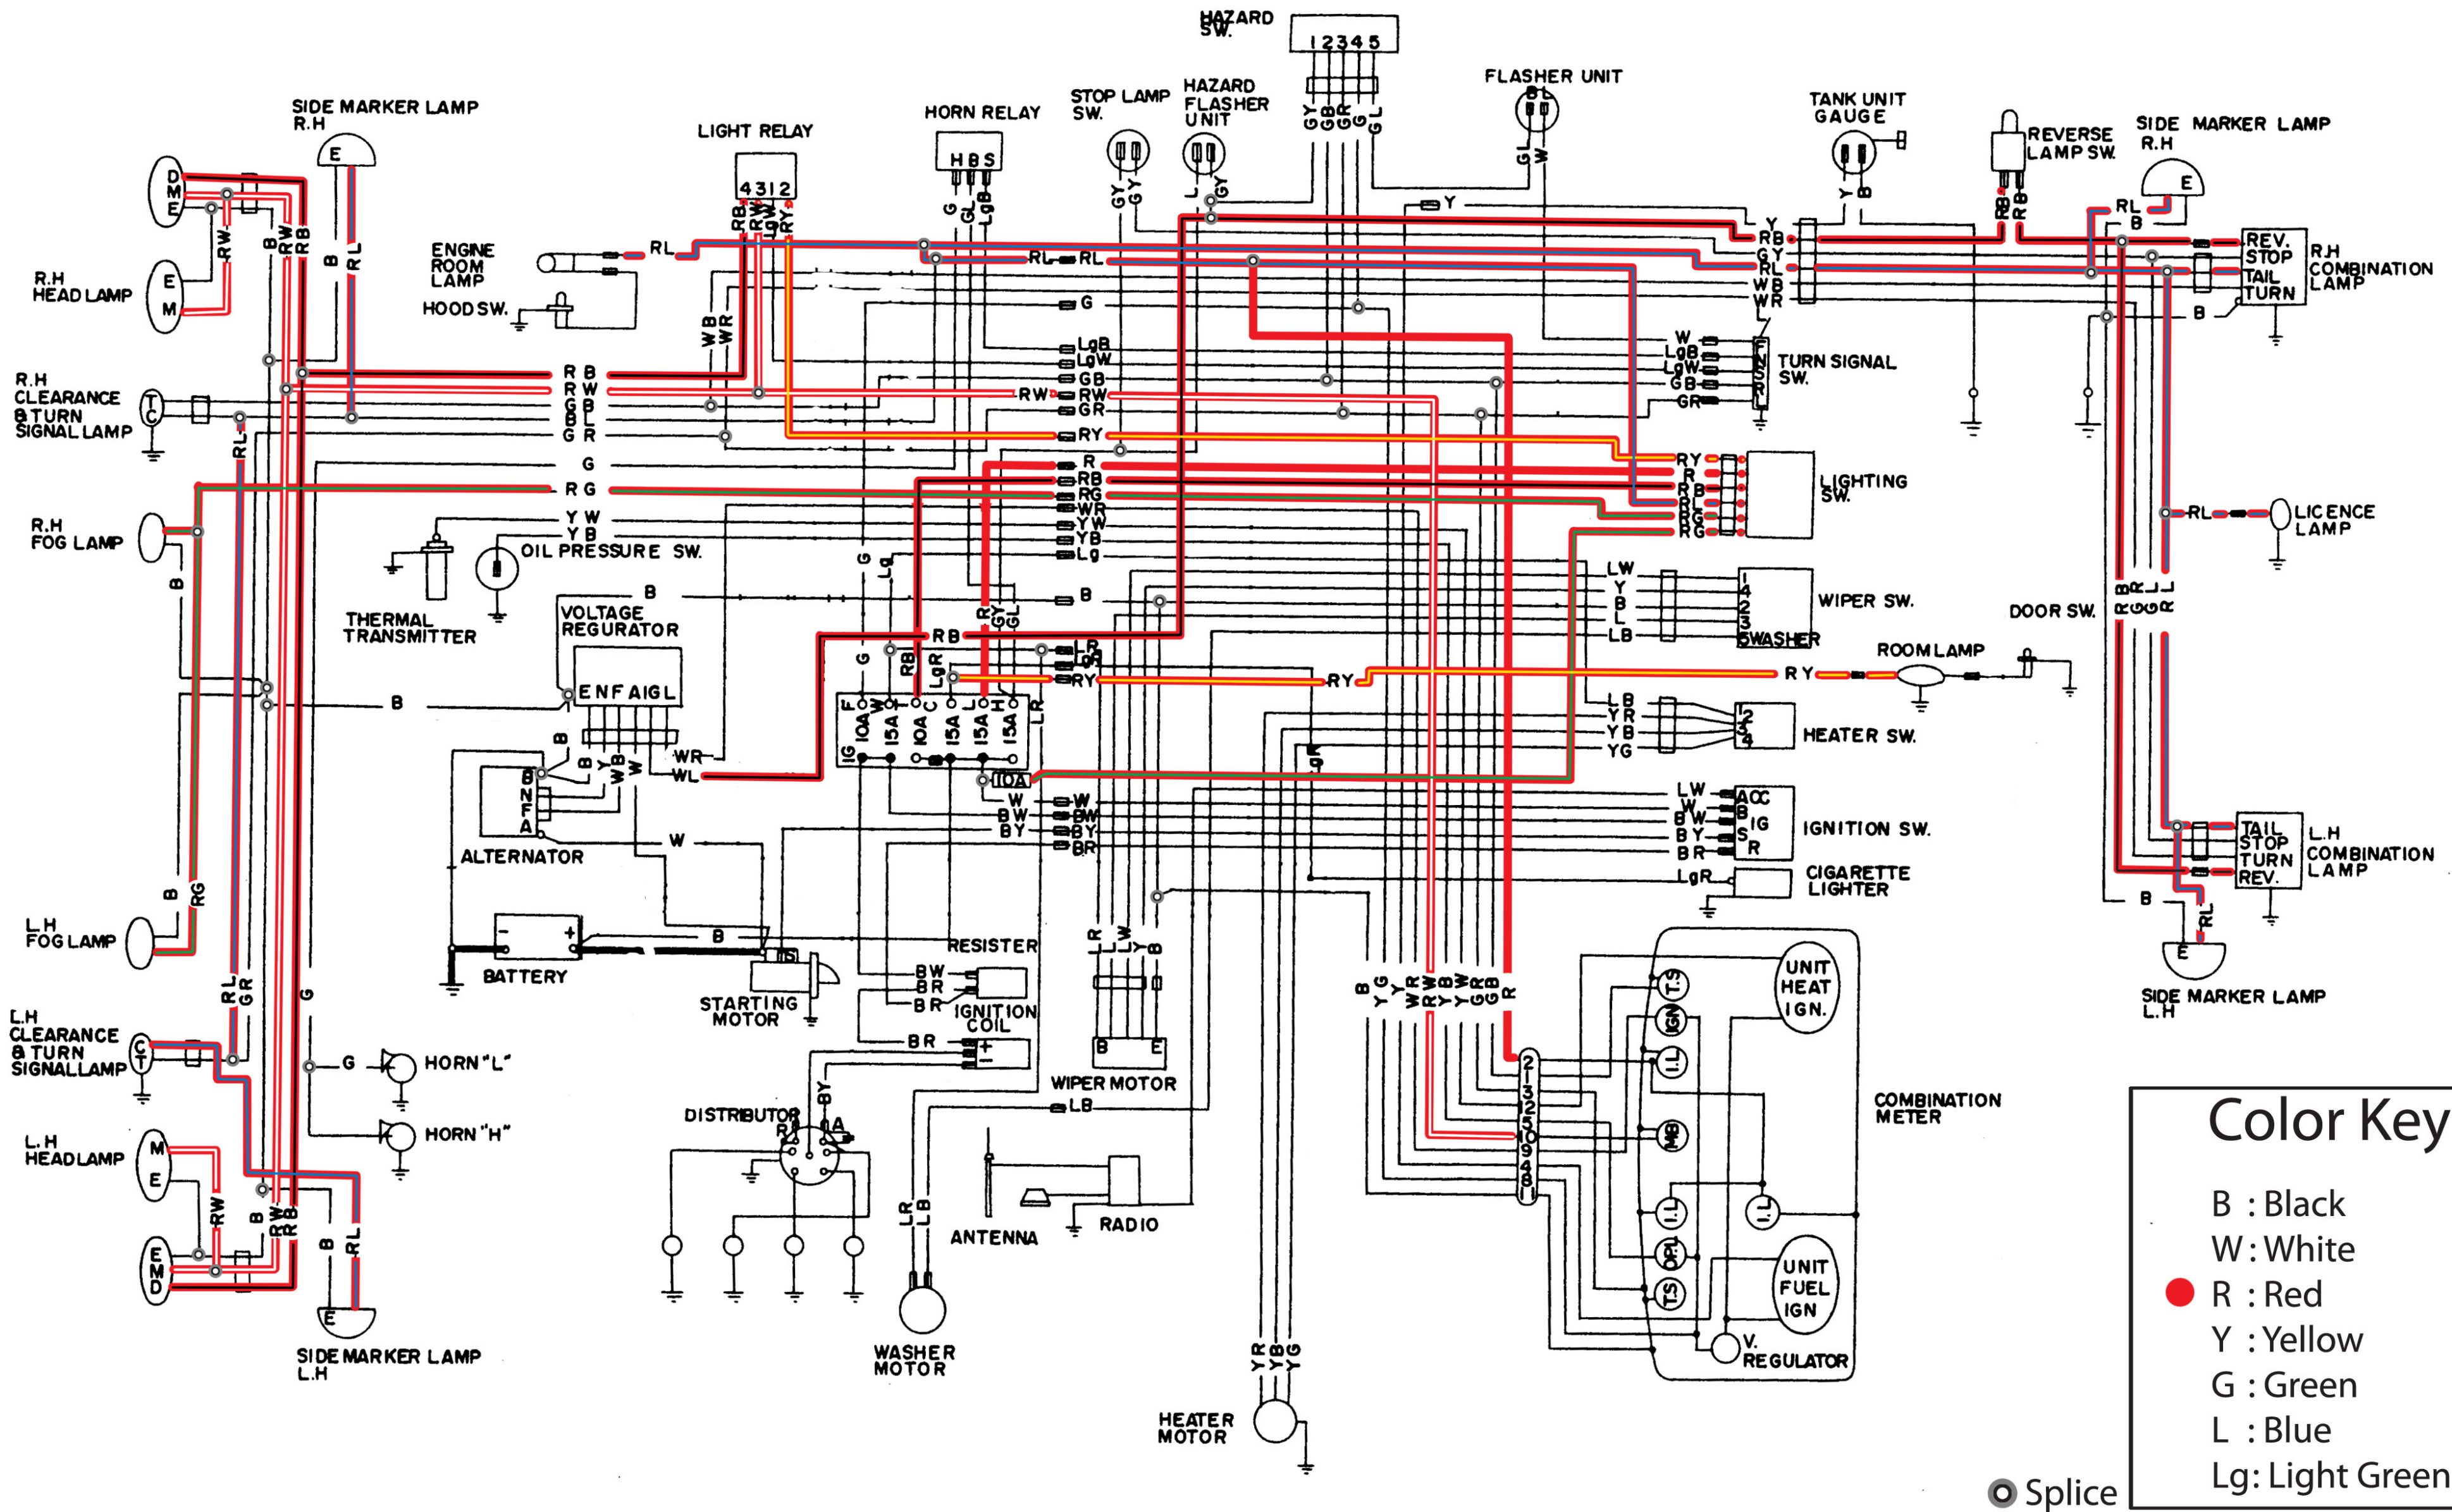

BODY ELECTRICAL

Color Key

- B : Black
- W : White
- R : Red
- Y : Yellow
- G : Green
- L : Blue
- Lg : Light Green

○ Splice