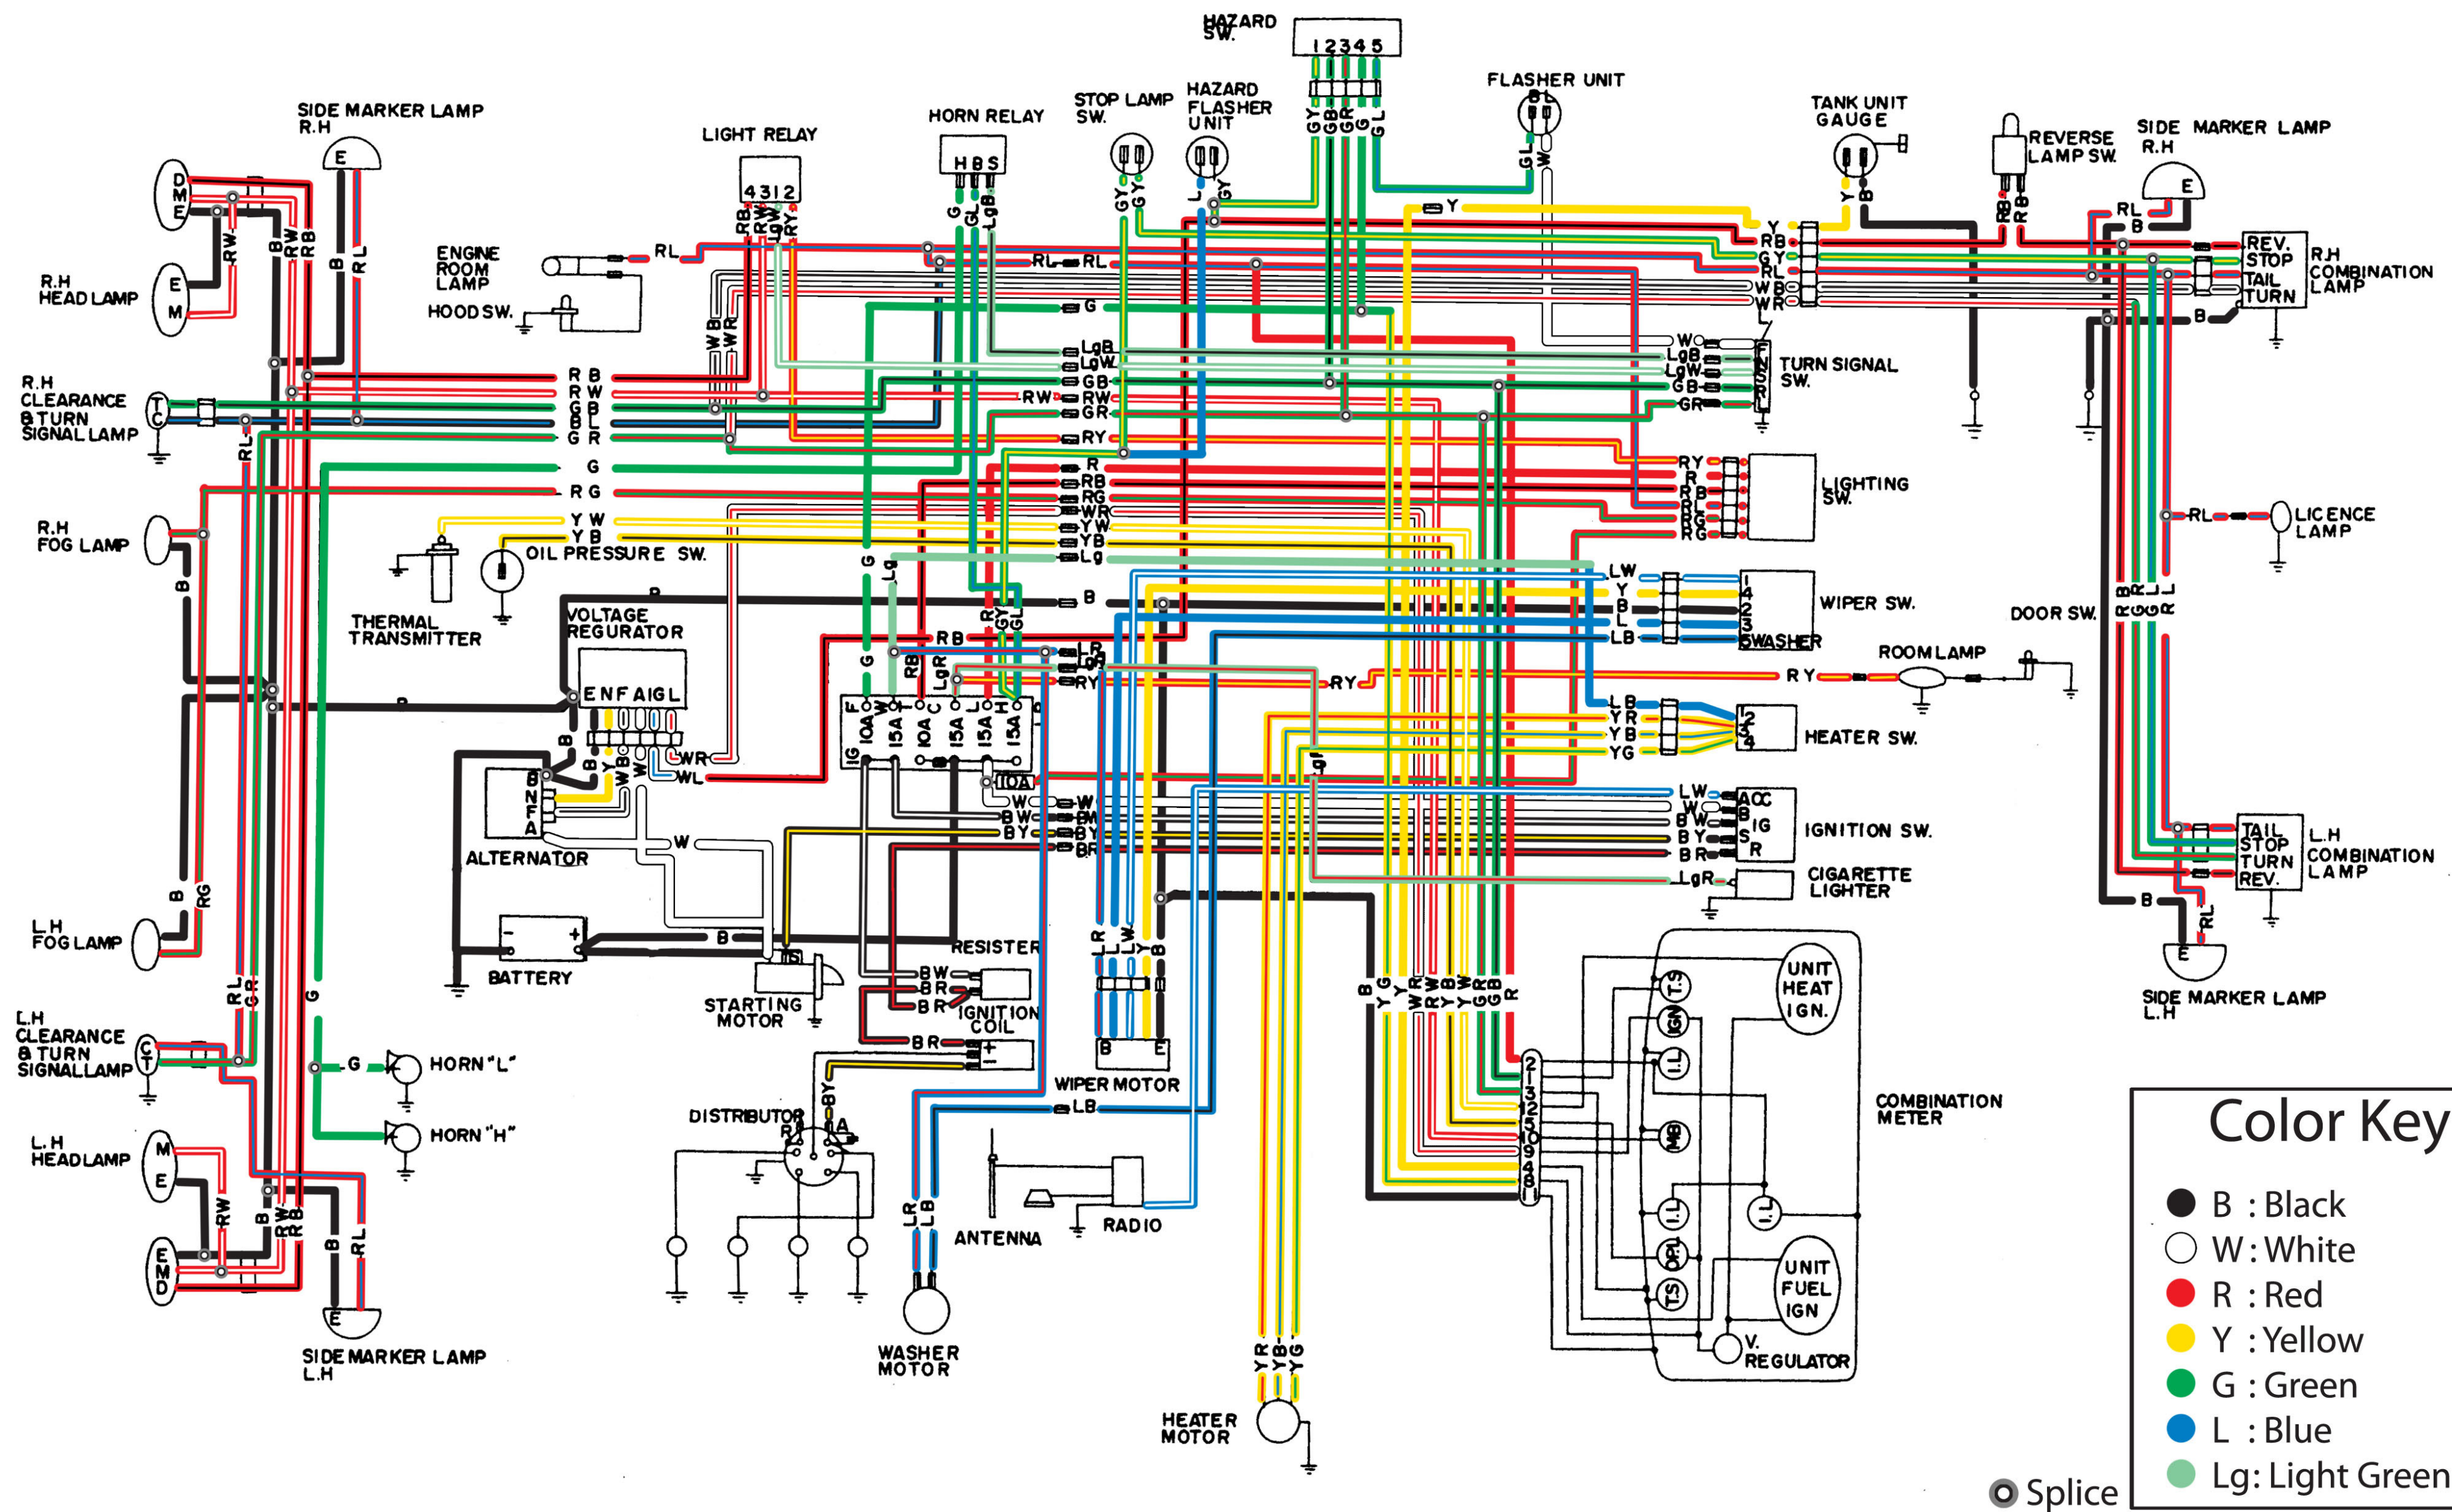

## Color Key

- B : Black
- W : White
- R : Red
- Y : Yellow
- G : Green
- L : Blue
- Lg : Light Green

○ Splice