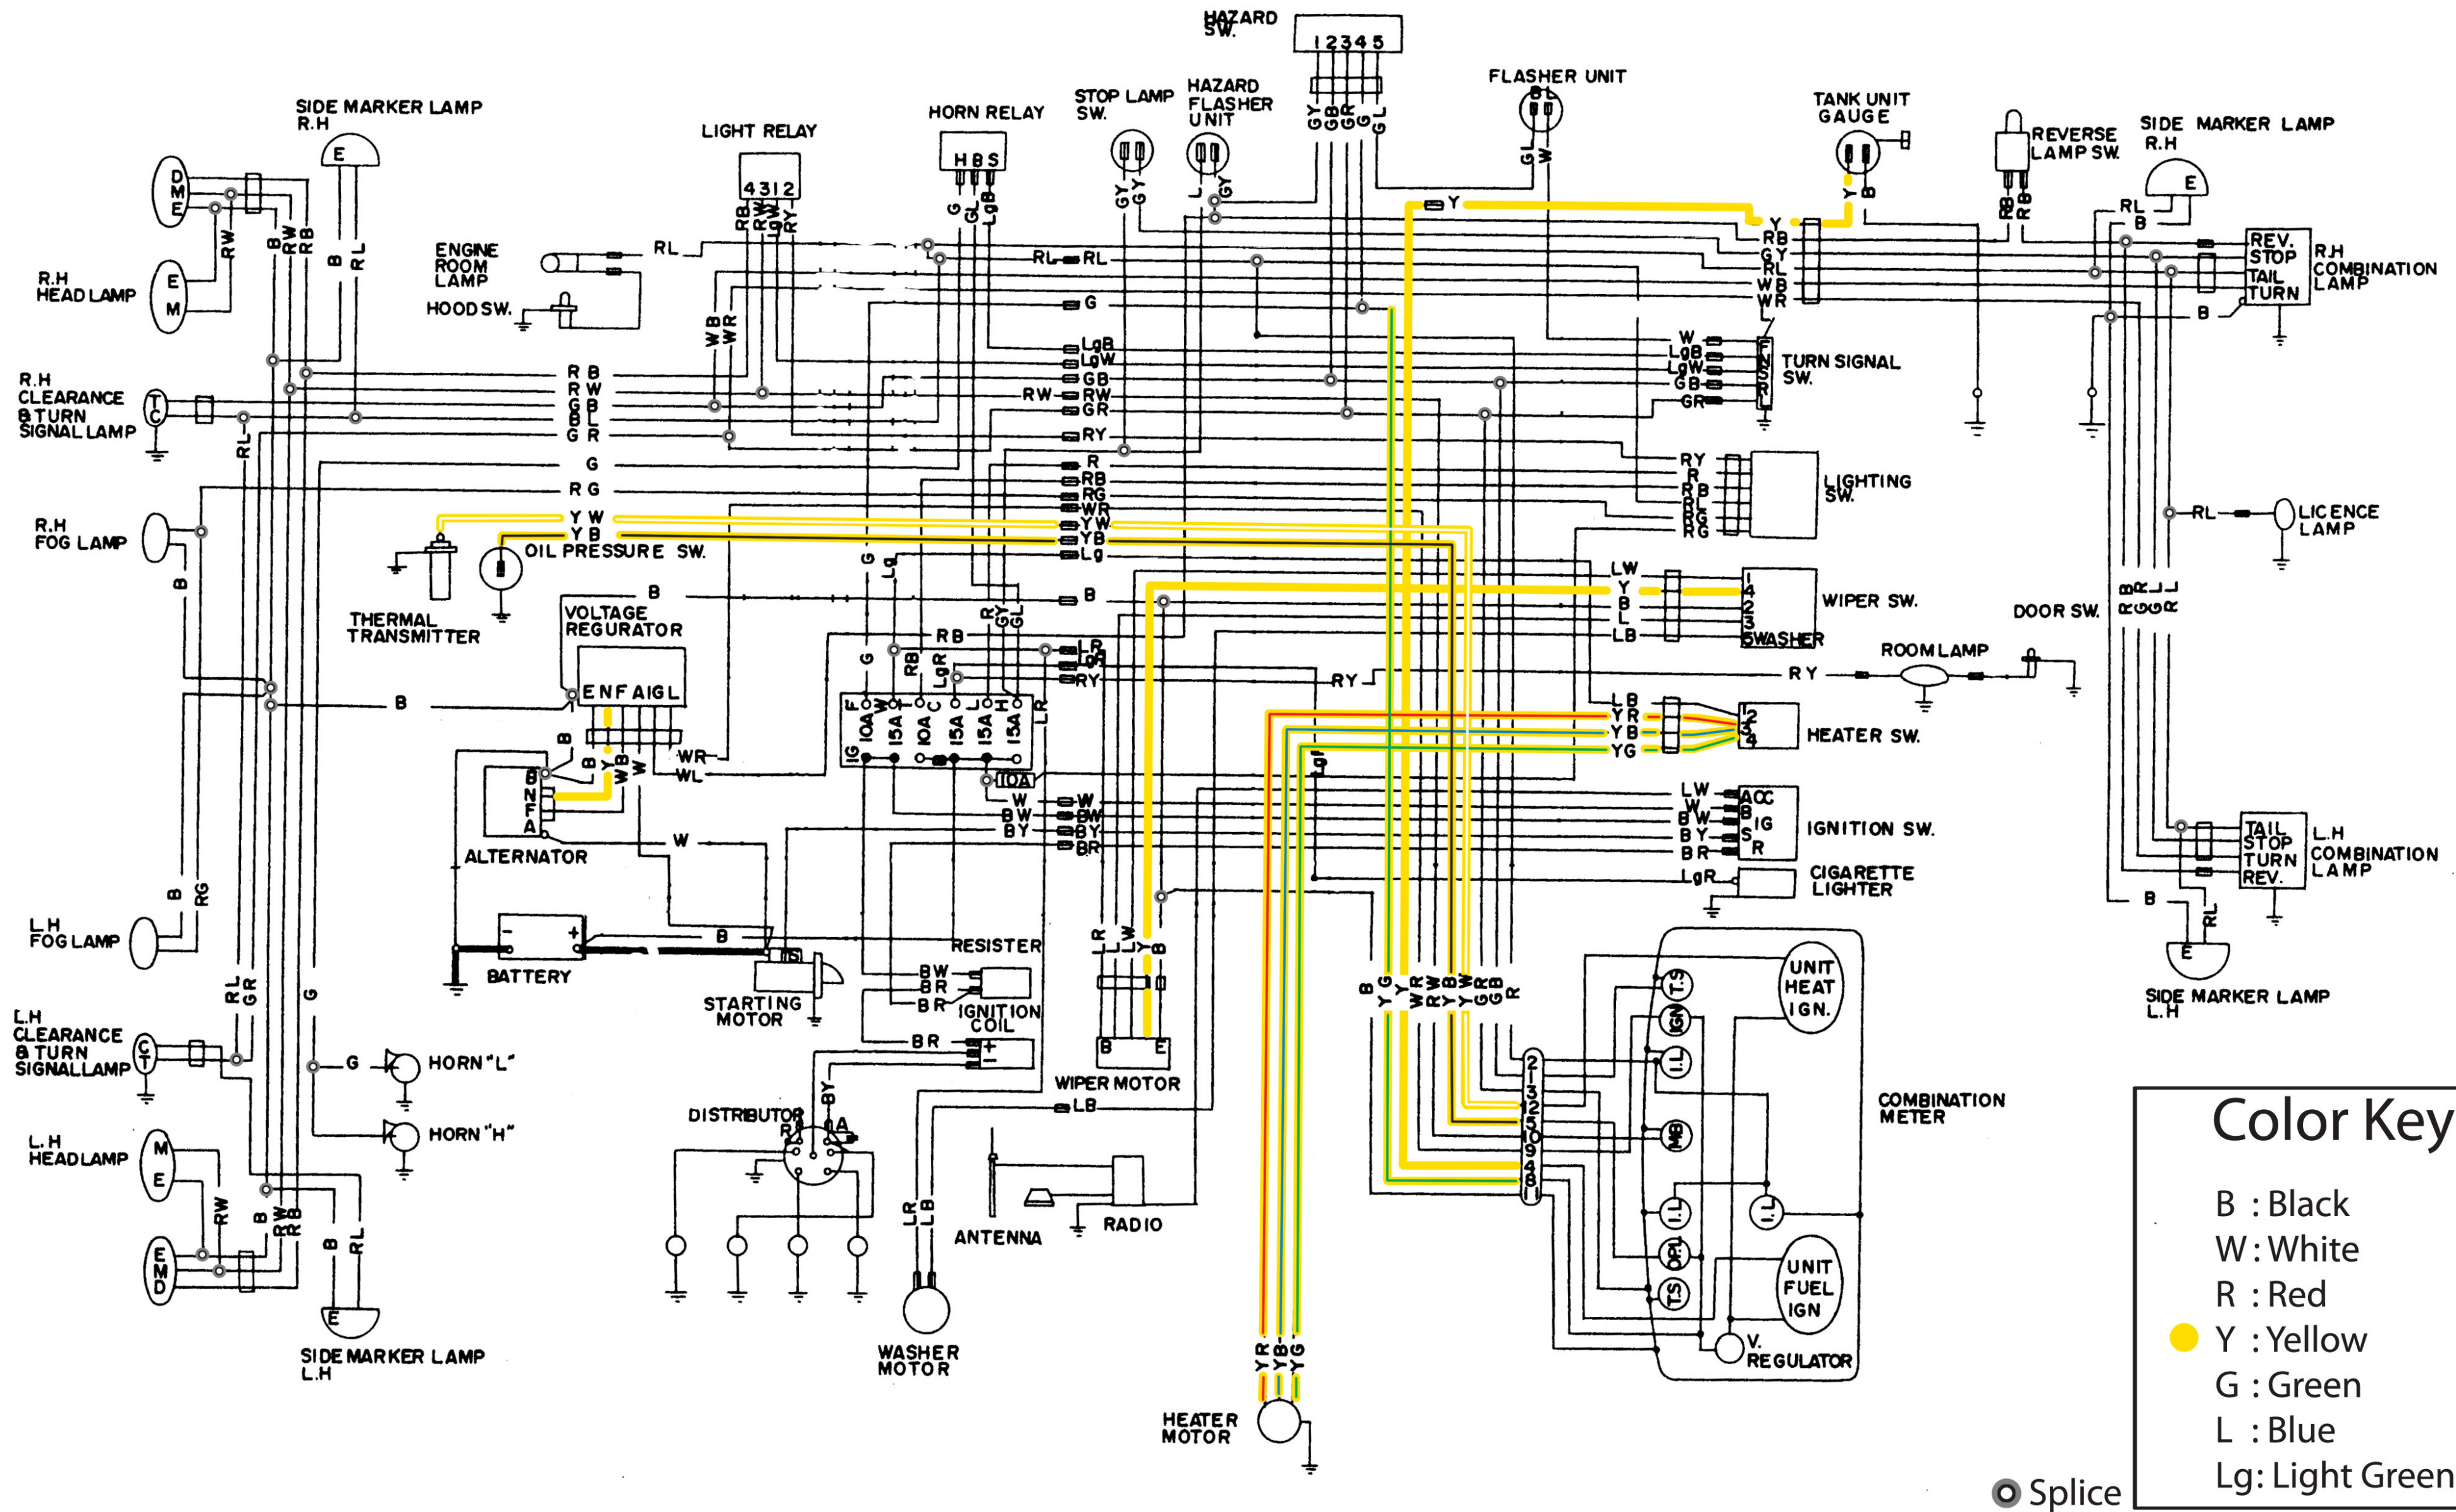

BODY ELECTRICAL