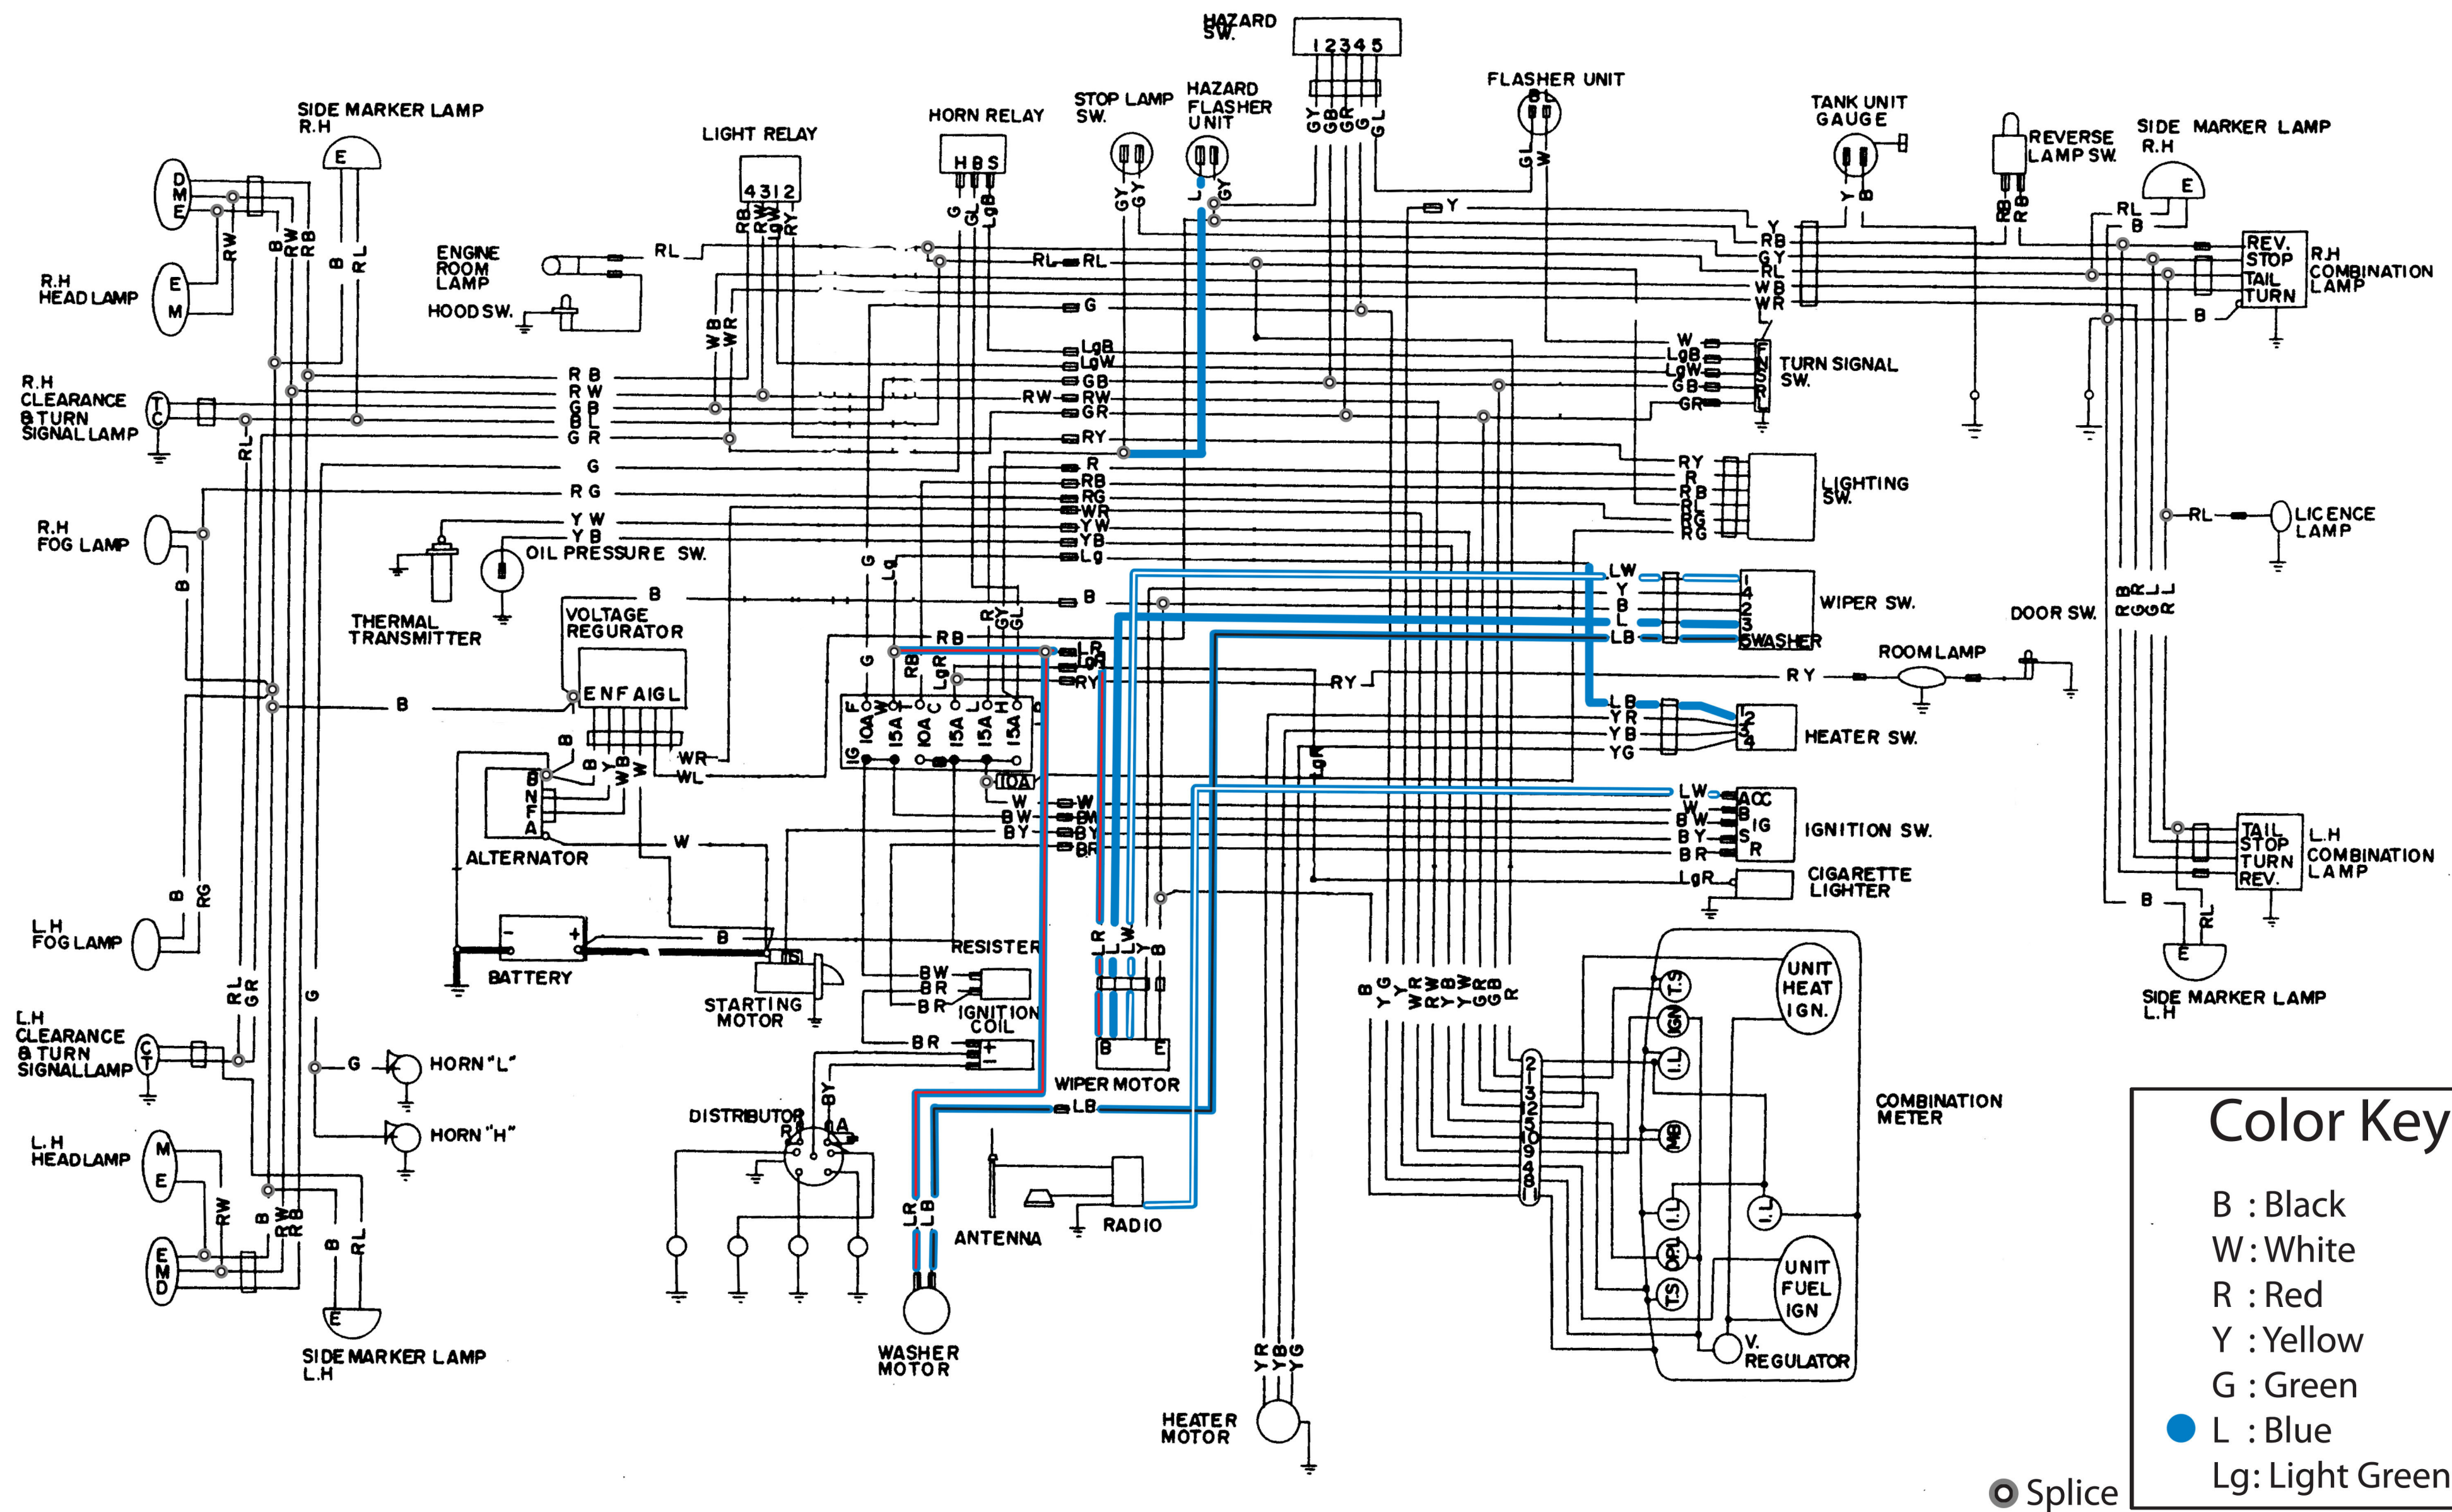

BODY ELECTRICAL