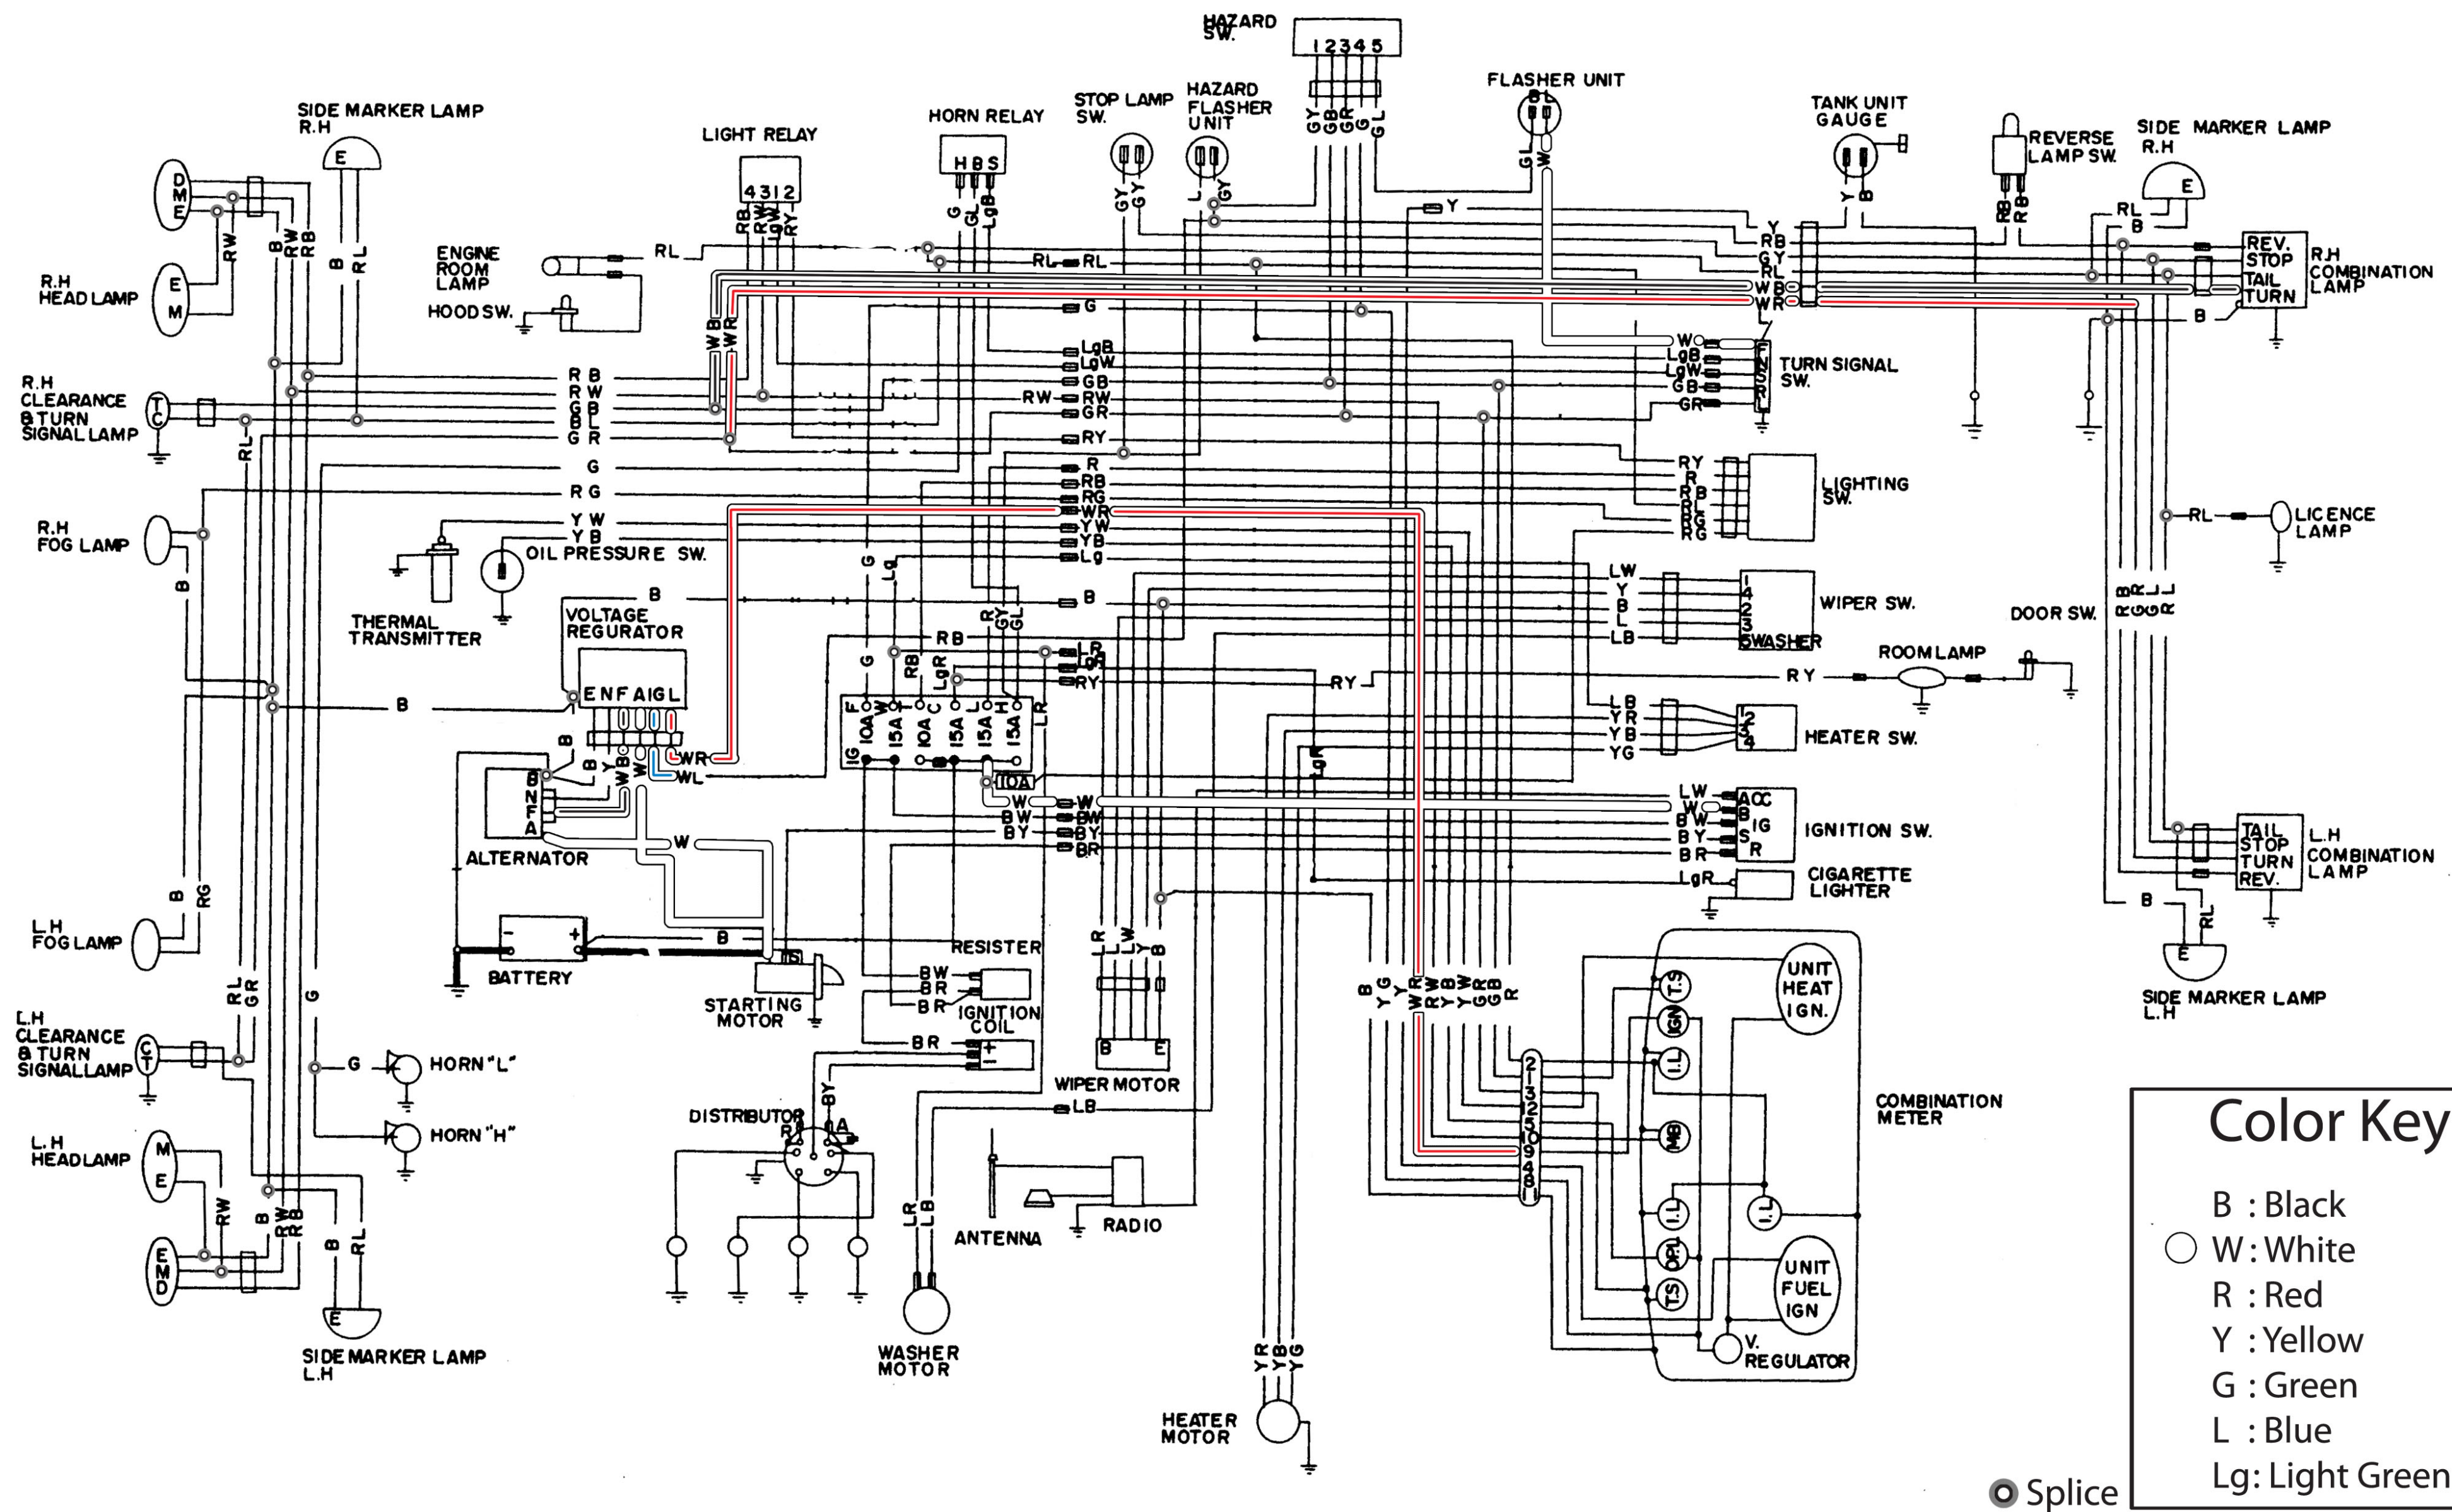

BODY ELECTRICAL