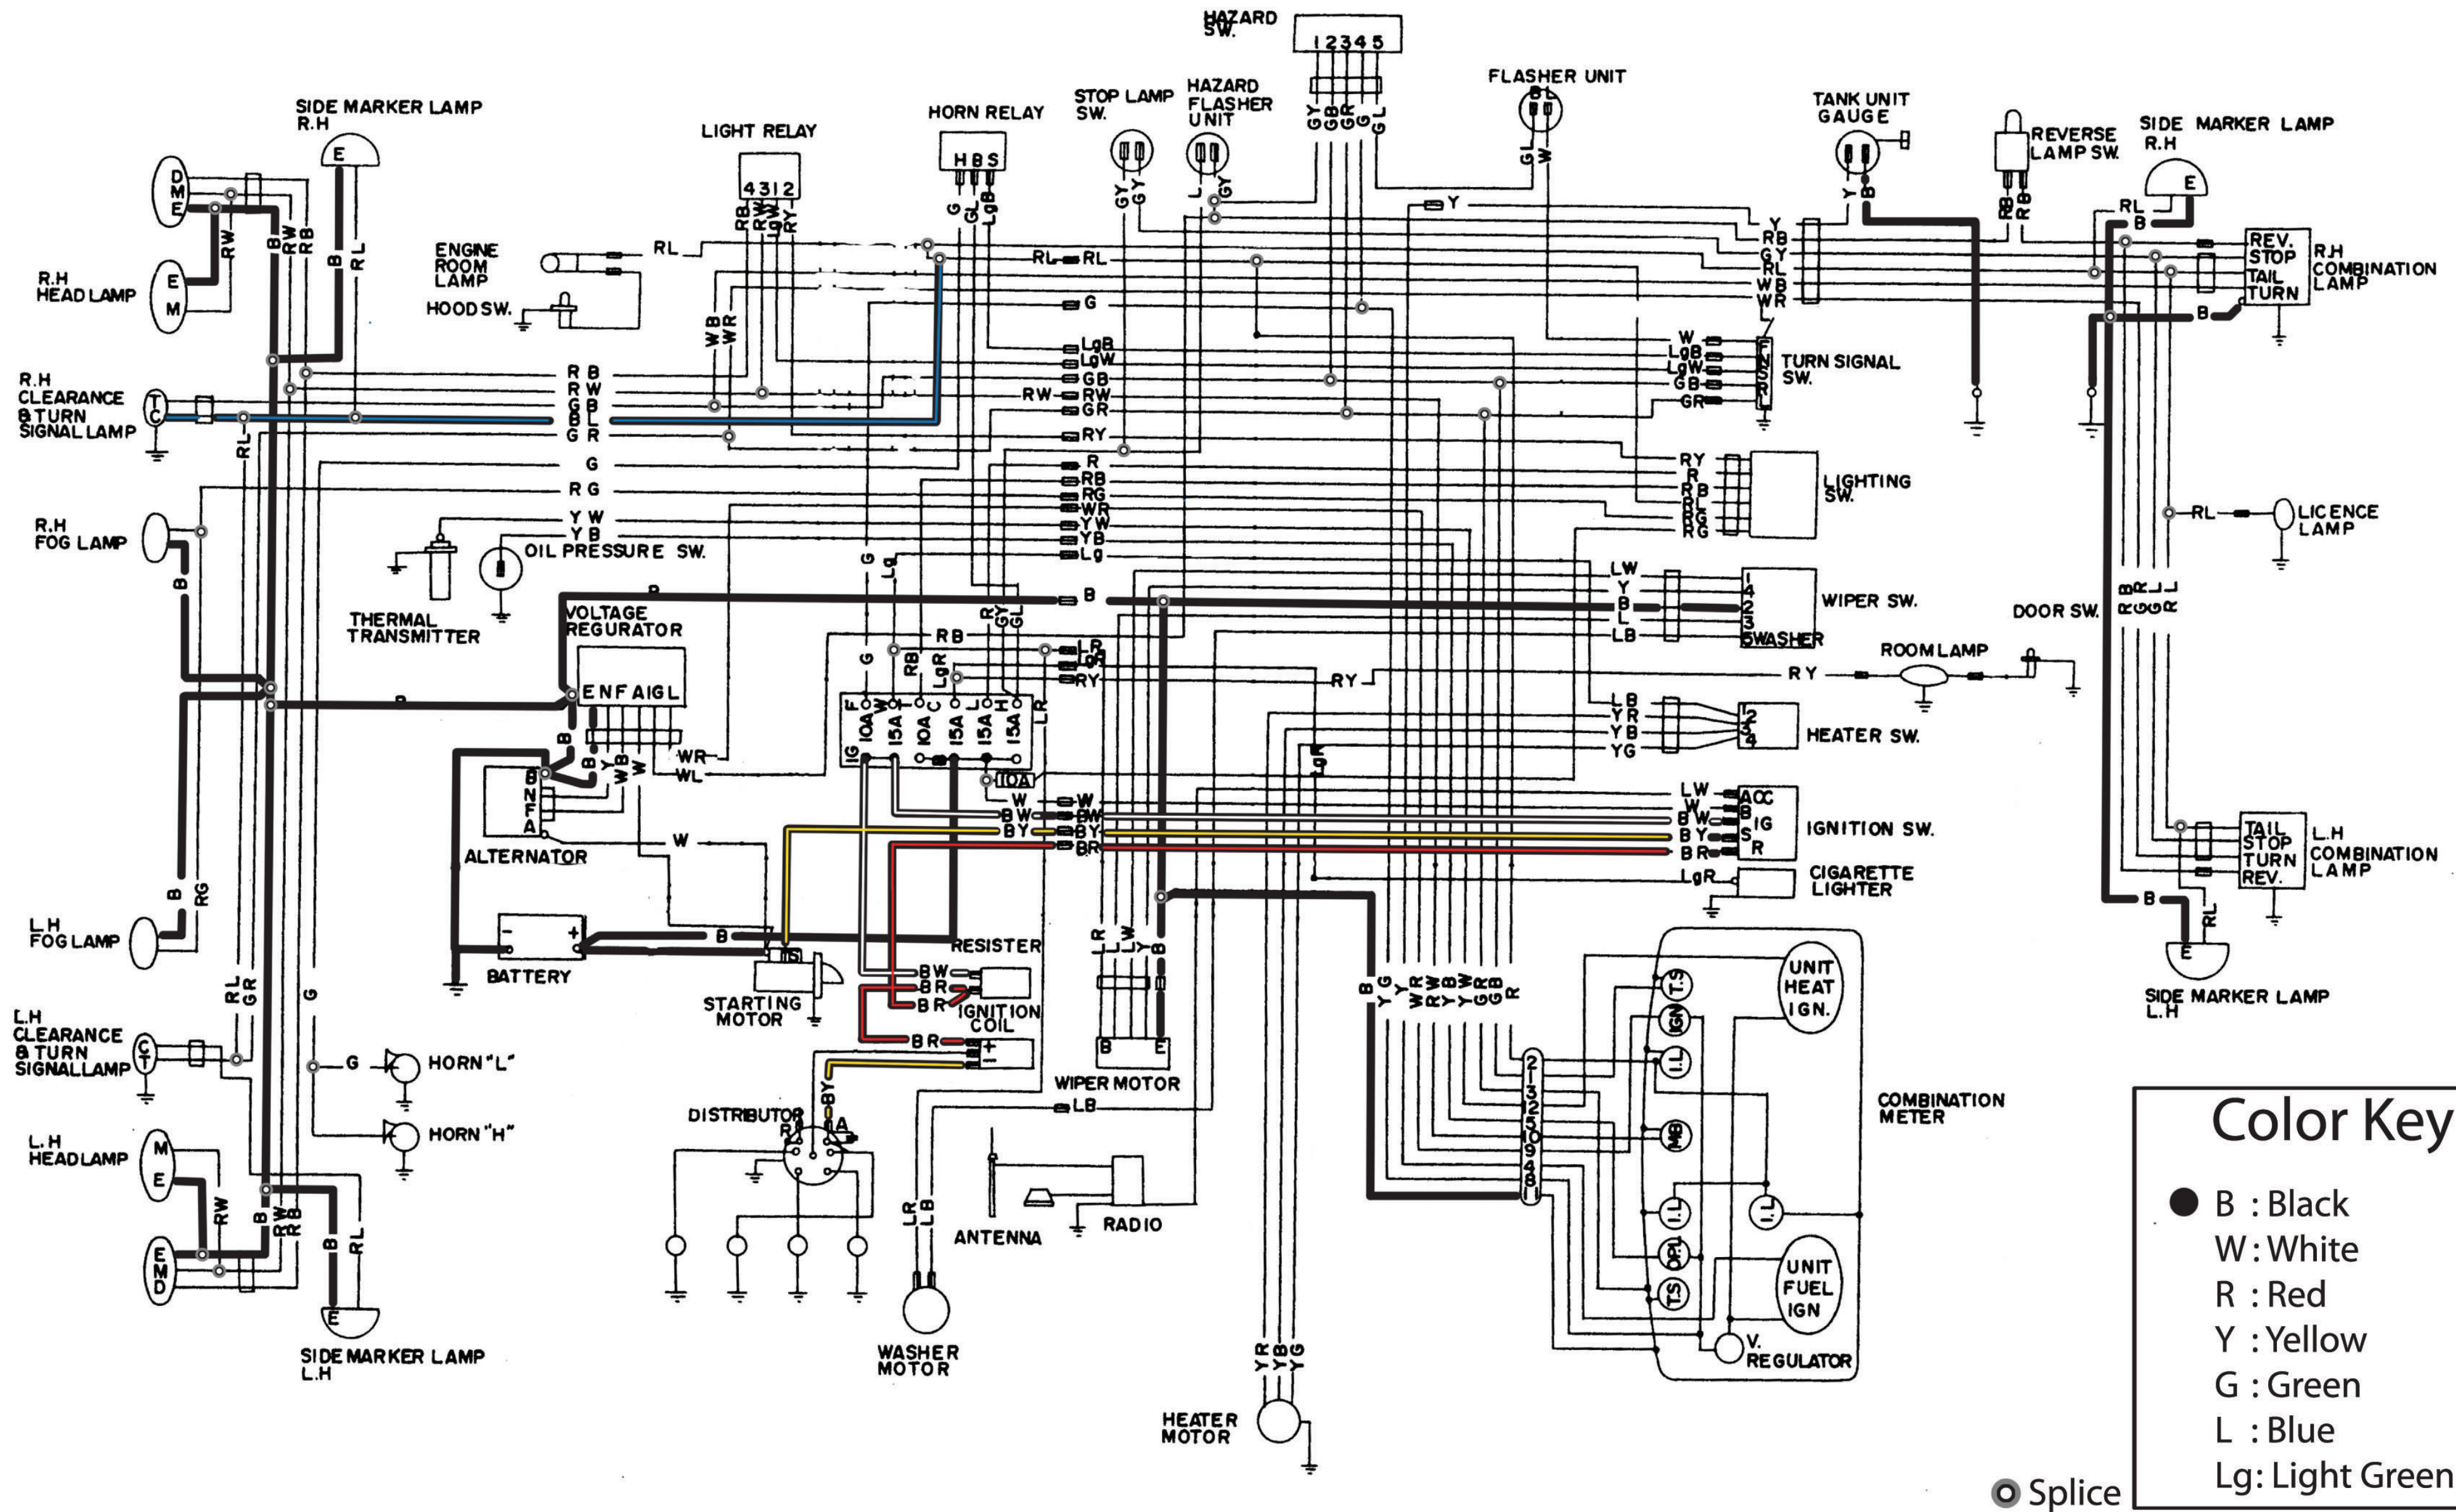

BODY ELECTRICAL